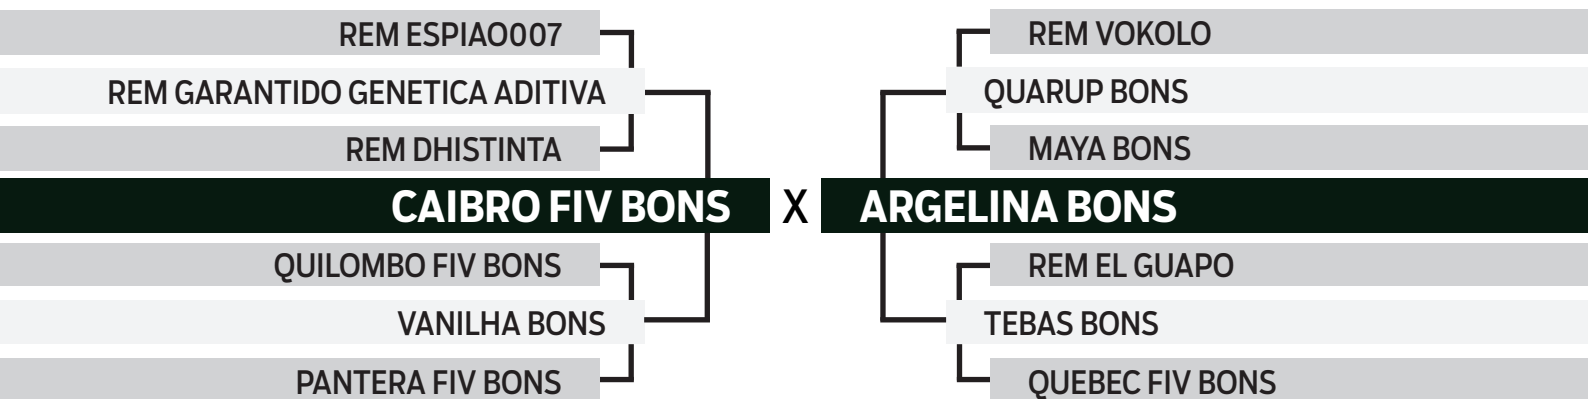

## ETIOPE BONS

SEXO: MACHO • REG: BONS 5097 • RAÇA: NELORE PO • NASC.: 18/01/2024

PESO: 456 KG

	MGT <sub>e</sub>	MP120	DP210	DP450	DPE365	DPN	DSTAY	D3P	DAOL	DACAB
TOP INDICE	26.07	5.05	12.57	22.42	1.03	1.29	87.07	81.89	5.26	0.30
	3%	2%	6%	7%	9%	91%	5%	16%	1%	12%