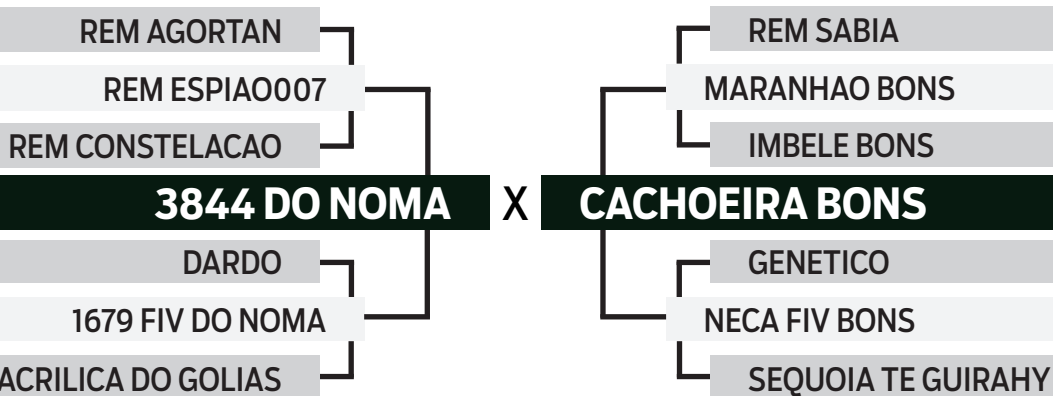

ESPECIAL BONSUCESSO

geração 2023

23

ELIRIA BONS

SEXO: FÊMEA • REG: BONS 4959 • RAÇA: NELORE PO • NASC.: 24/09/2023
PESO: 385 KG

	MGT_e	MP120	DP210	DP450	DPE365	DPN	DSTAY	D3P	DAOL	DACAB
TOP	21.46	4.27	9.98	18.28	1.77	0.84	79.60	85.24	0.80	1.01
INDICE	9%	3%	11%	12%	2%	75%	15%	7%	33%	1%

	iABCZ	PD-ED	PS-ED	PM-EM	TMD	IPP	STAY	PE-365	AOL	ACAB	MAR	M
DECA	19.84	7.42	13.35	4.78	9.39	-12.94	36.42	1.627	1.812	3.248	-1.89	3.645
INDICE	1	1	1	1	1	2	1	1	2	1	10	1
P%	2%	7%	9%	0.5%	1%	17%	9%	0.1%	12%	0.5%	-	3%

	IQG	PN	TMD	PS	GPD	CFS	PES	STAY	IPP	AOL	EGS
TOP	28.021	0.571	9.385	13.351	5.931	6.661	1.908	36.416	-12.936	1.812	3.248
INDICE	3%	91%	2%	14%	21%	2%	1%	14%	22%	17%	0.5%