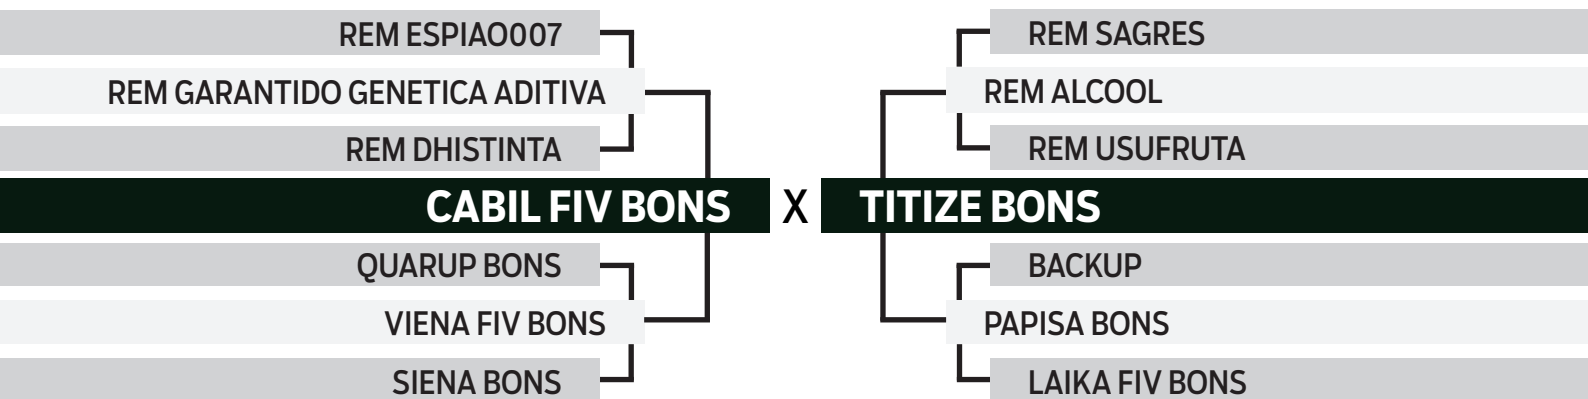

ESPECIAL BONSUCESSO

geração 2023

12

ETEL BONS

SEXO: FÊMEA • REG: BONS 5100 • RAÇA: NELORE PO • NASC.: 11/02/2024
PESO: 392 KG

	MGT_e	MP120	DP210	DP450	DPE365	DPN	DSTAY	D3P	DAOL	DACAB
TOP INDICE	28.44	3.98	15.57	29.19	1.81	0.58	76.97	88.30	5.32	0.72
	2%	4%	2%	2%	1%	59%	20%	3%	1%	3%

	iABCZ	PD-ED	PS-ED	PM-EM	TMD	IPP	STAY	PE-365	AOL	ACAB	MAR	M
DECA INDICE	23.09	10.09	17.86	1.38	7.56	-24.79	38.37	1.538	4.047	3.195	1.77	3.476
P%	1	1	1	3	1	1	1	1	1	1	1	1
	-	-	-	-	-	-	-	-	-	-	-	-

	IQG	PN	TMD	PS	GPD	CFS	PES	STAY	IPP	AOL	EGS
TOP INDICE	31.841	0.33	7.561	17.859	7.773	7.101	2.261	38.369	-24.793	4.047	3.194
	1%	71%	5%	5%	11%	2%	0.5%	6%	3%	0.5%	0.5%