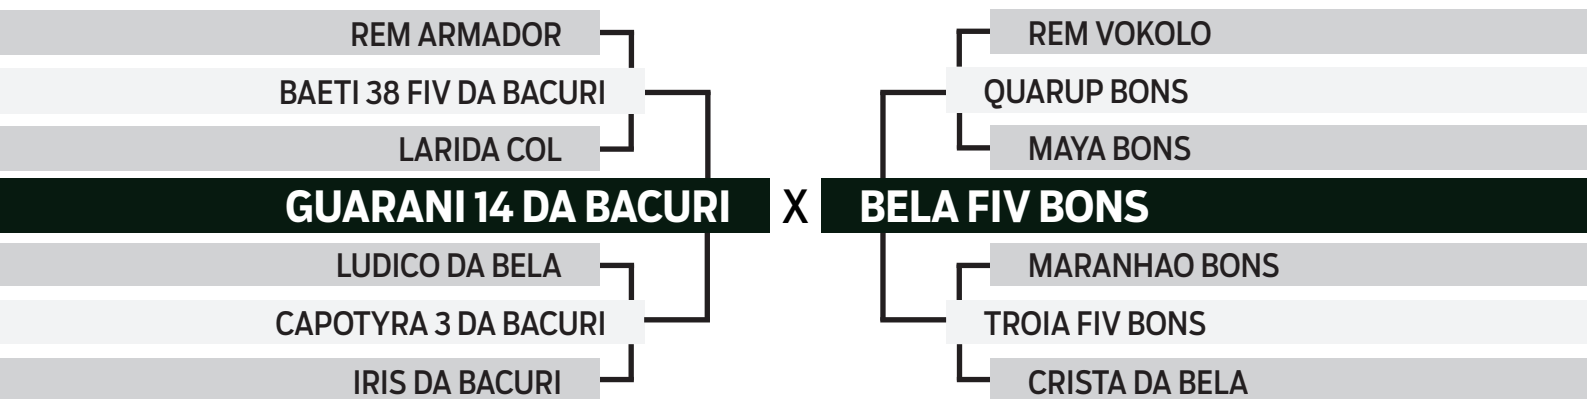

ESPECIAL BONSUCESSO

geração 2023

18

EKSARA BONS

SEXO: FÊMEA • REG: BONS 5071 • RAÇA: NELORE PO • NASC.: 15/12/2023 • PESO: 396 KG