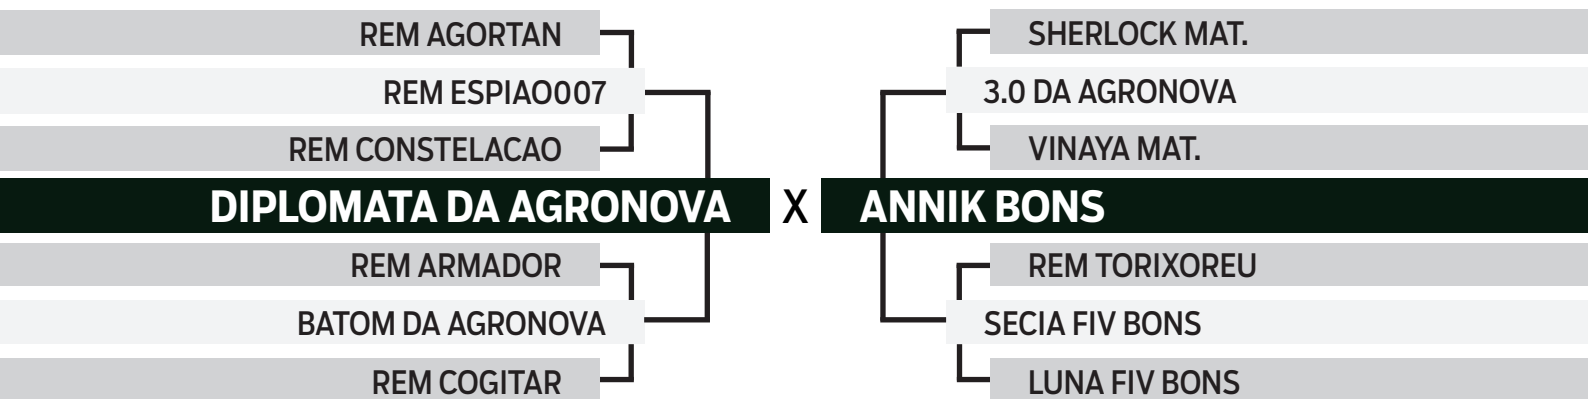

ESPECIAL BONSUCESSO

geração 2023

25

ESOPO FIV BONS

SEXO: MACHO • REG: BONS 5138 • RAÇA: NELORE PO • NASC.: 28/02/2024
PESO: 512 KG

	MGT_e	MP120	DP210	DP450	DPE365	DPN	DSTAY	D3P	DAOL	DACAB
TOP INDICE	28.39	2.95	17.77	29.57	0.44	2.29	91.70	80.09	4.83	0.48
	2%	9%	1%	2%	27%	100%	1%	22%	2%	6%

	iABCZ	PD-ED	PS-ED	PM-EM	TMD	IPP	STAY	PE-365	AOL	ACAB	MAR	M
DECA INDICE	18.91	12.32	24.38	2.10	8.74	-33.08	29.86	1.002	3.960	2.688	0.80	4.423
	1	1	1	2	1	1	6	1	1	1	2	1
P% DECA	-	-	-	-	-	-	-	-	-	-	-	-

	IQG	PN	TMD	PS	GPD	CFS	PES	STAY	IPP	AOL	EGS
TOP INDICE	26.502	1.172	8.739	24.379	12.057	7.58	1.598	29.859	-33.074	3.96	2.688
	3%	99%	3%	1%	2%	1%	2%	66%	0.5%	1%	2%