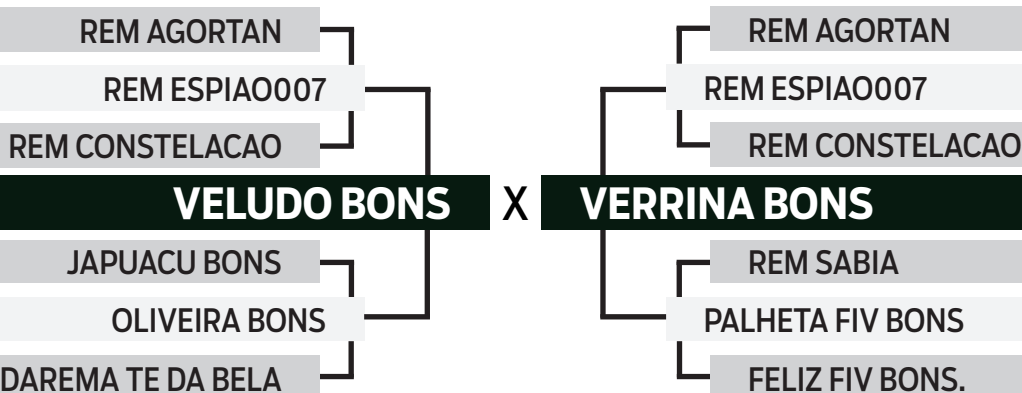

ESPECIAL BONSUCESSO

geração 2023

04

ESPERANZA BONS

SEXO: FÊMEA • REG: BONS 5085 • RAÇA: NELORE PO • NASC.: 31/12/2023 • PESO: 433 KG
PRENHE DO TREM BALA EAO - PREVISÃO DE PARTO: 20/11/2025

	MGT_e	MP120	DP210	DP450	DPE365	DPN	DSTAY	D3P	DAOL	DACAB
TOP INDICE	23.68	3.59	12.27	24.29	1.28	0.70	83.64	88.02	1.37	0.38
	5%	5%	6%	5%	5%	67%	9%	3%	24%	9%

	iABCZ	PD-ED	PS-ED	PM-EM	TMD	IPP	STAY	PE-365	AOL	ACAB	MAR	M
DECA INDICE	24.77	11.22	19.06	2.74	9.90	-30.06	39.24	1.053	2.374	3.549	0.79	3.225
	1	1	1	1	1	1	1	1	1	1	2	1
P%	0.5%	1%	2%	7%	0.5%	1%	3%	2%	6%	0.1%	18%	5%

	IQG	PN	TMD	PS	GPD	CFS	PES	STAY	IPP	AOL	EGS
TOP INDICE	29.545	0.578	9.904	19.055	7.84	5.514	1.549	39.236	-30.061	2.374	3.548
	2%	91%	2%	4%	11%	6%	3%	4%	1%	9%	0.5%